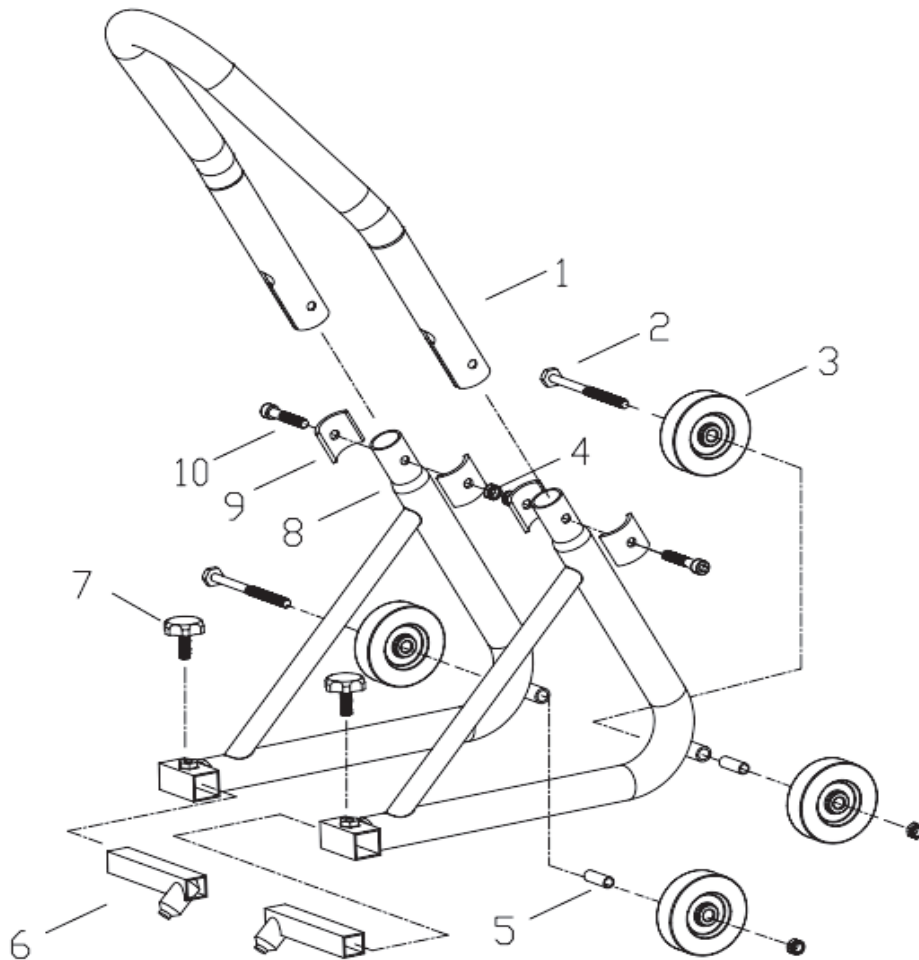

# CAVALLETTO ANTERIORE

## FRONT STAND

N. PARTE PART N.	DESCRIZIONE DESCRIPTION	QTÀ QTY	N. PARTE PART N.	DESCRIZIONE DESCRIPTION	QTÀ QTY
1	MANICO HANDLE	1	6	ADATTATORE ADAPTOR	2
2	BULLONE M8X103 BOLT M8X103	2	7	MANOPOLA KNOB	2
3	RUOTA WHEEL	4	8	STAFFA BRACKET	2
4	DADO M8 NUT M8	4	9	RONDELLA CURVA CURVED WASHER	4
5	BUSSOLA BUSH	4	10	BULLONE BOLT	2

# CAVALLETTO POSTERIORE

## REAR STAND

N. PARTE PART N.	DESCRIZIONE DESCRIPTION	QTÀ QTY	N. PARTE PART N.	DESCRIZIONE DESCRIPTION	QTÀ QTY
1	MANICO HANDLE	1	7	BUSSOLA BUSH	4
2	DADO M8 NUT M8	4	8	ADATTATORE SX LEFT ADAPTOR	1
3	RONDELLA CURVA CURVED WASHER	4	9	ADATTATORE DX RIGHT ADAPTOR	1
4	BULLONE BOLT	2	10	BULLONE M8X103 BOLT M8X103	2
5	STAFFA BRACKET	2	11	MANOPOLA KNOB	2
6	RUOTA WHEEL	4			