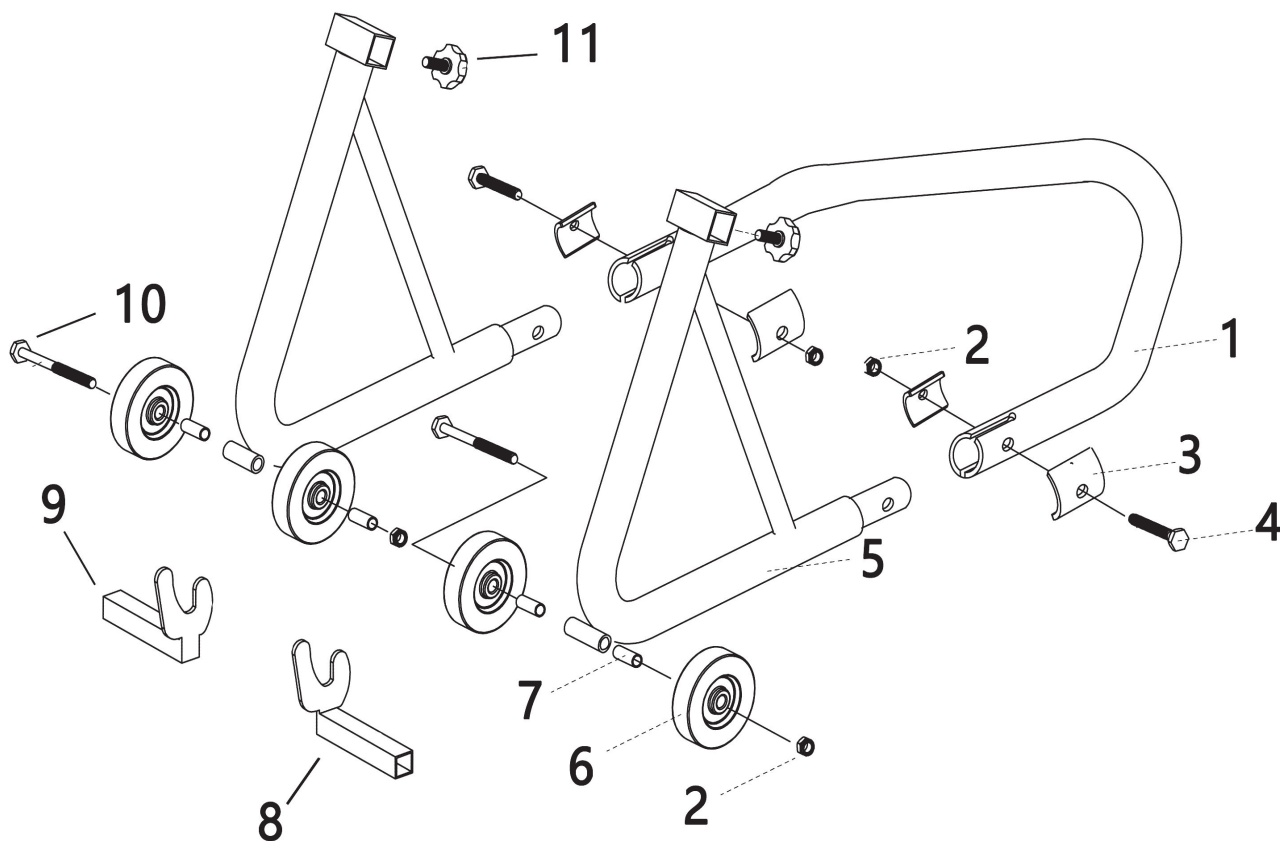

# CAVALLETTO ANTERIORE

## FRONT STAND

N. PARTE PART N.	DESCRIZIONE DESCRIPTION	QTÀ QTY	N. PARTE PART N.	DESCRIZIONE DESCRIPTION	QTÀ QTY
1	MANICO HANDLE	1	6	ADATTATORE ADAPTOR	2
2	BULLONE M8X103 BOLT M8X103	2	7	MANOPOLA KNOB	2
3	RUOTA WHEEL	4	8	STAFFA BRACKET	2
4	DADO M8 NUT M8	4	9	RONDELLA CURVA CURVED WASHER	4
5	BUSSOLA BUSH	4	10	BULLONE BOLT	2

# CAVALLETTO POSTERIORE

## REAR STAND

N. PARTE PART N.	DESCRIZIONE DESCRIPTION	QTÀ QTY	N. PARTE PART N.	DESCRIZIONE DESCRIPTION	QTÀ QTY
1	MANICO HANDLE	1	7	BUSSOLA BUSH	4
2	DADO M8 NUT M8	4	8	ADATTATORE SX LEFT ADAPTOR	1
3	RONDELLA CURVA CURVED WASHER	4	9	ADATTATORE DX RIGHT ADAPTOR	1
4	BULLONE BOLT	2	10	BULLONE M8X103 BOLT M8X103	2
5	STAFFA BRACKET	2	11	MANOPOLA KNOB	2
6	RUOTA WHEEL	4			