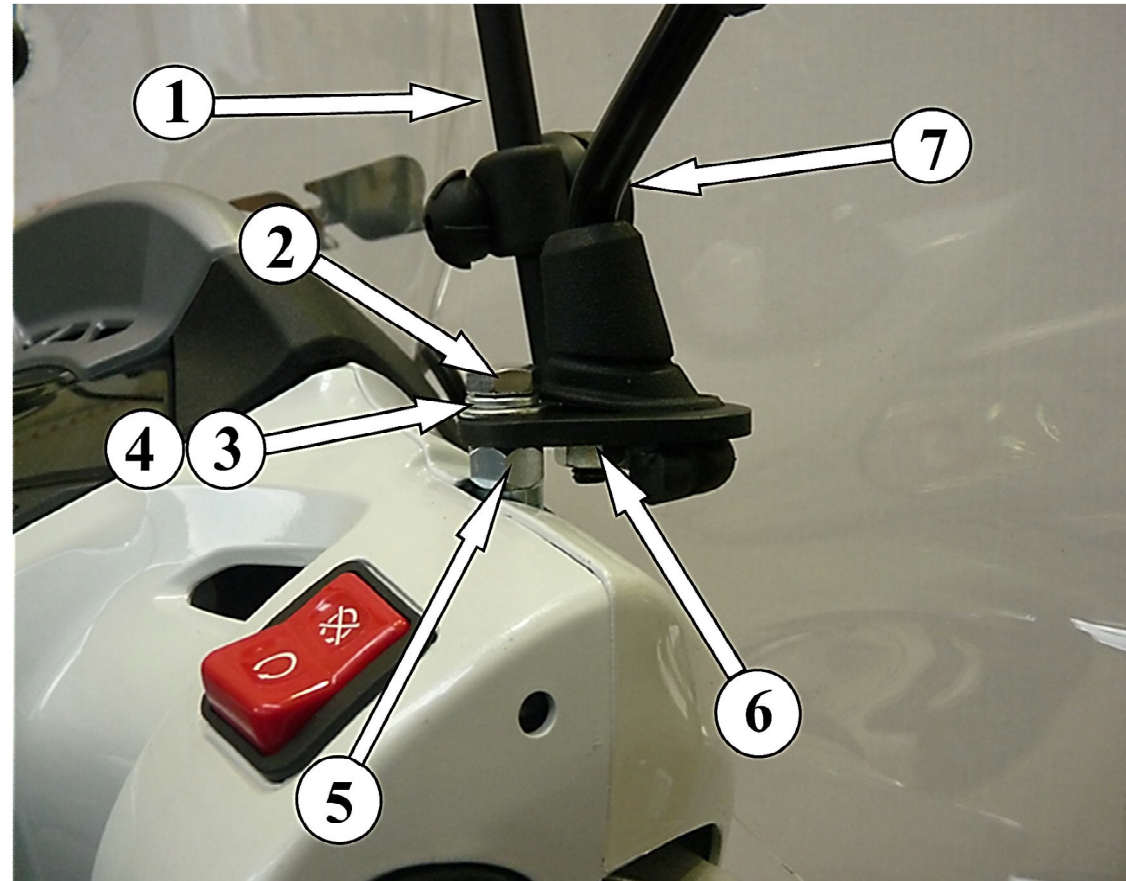

HONDA SH 300 (2011)

Art.2815/EX - 2818/LD Att.2817/E

← 2815/EX

2818/LD Summer

ELENCO BULLONERIA ATT.2817/E

Descrizione	Q.tà	Pos.
ASTA DX+SX	1+1	1
VITE TE ZB SX 8X25	2	2
RONDELLA GROWER ø8	2	3
RONDELLA PIANA ø8	2	4
SUPPORTO SPECCHIO ORIGINALE	/	5
DADO M8 SX ZB	2	6
KIT ATTACCO LASTRA	1	7